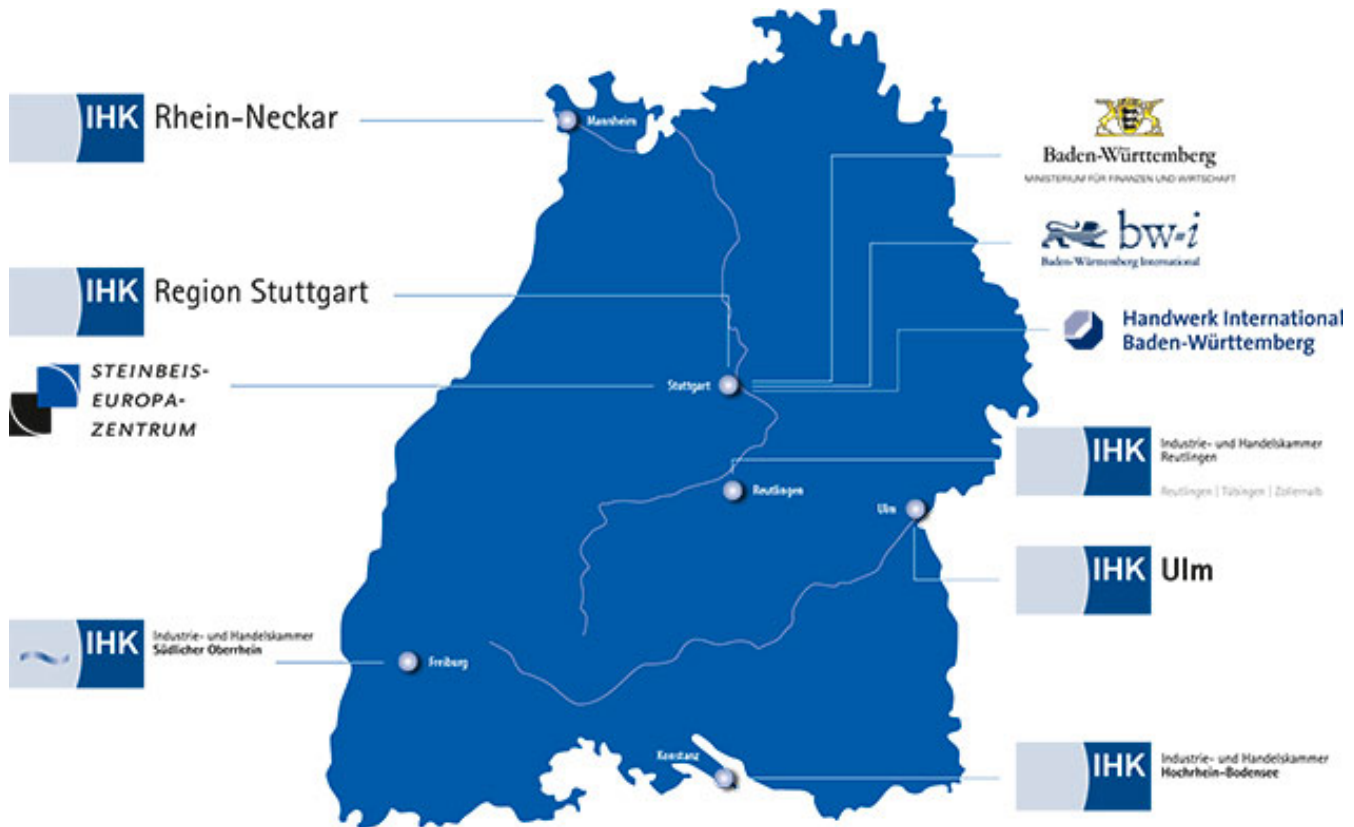

ANSPRECHPARTNER

In Baden-Württemberg bündeln zehn starke Partner ihre Beratungskompetenz zu Internationalisierung und Innovation für Unternehmen aus Handwerk, Industrie- und Handel, Universitäten sowie Forschungseinrichtungen: